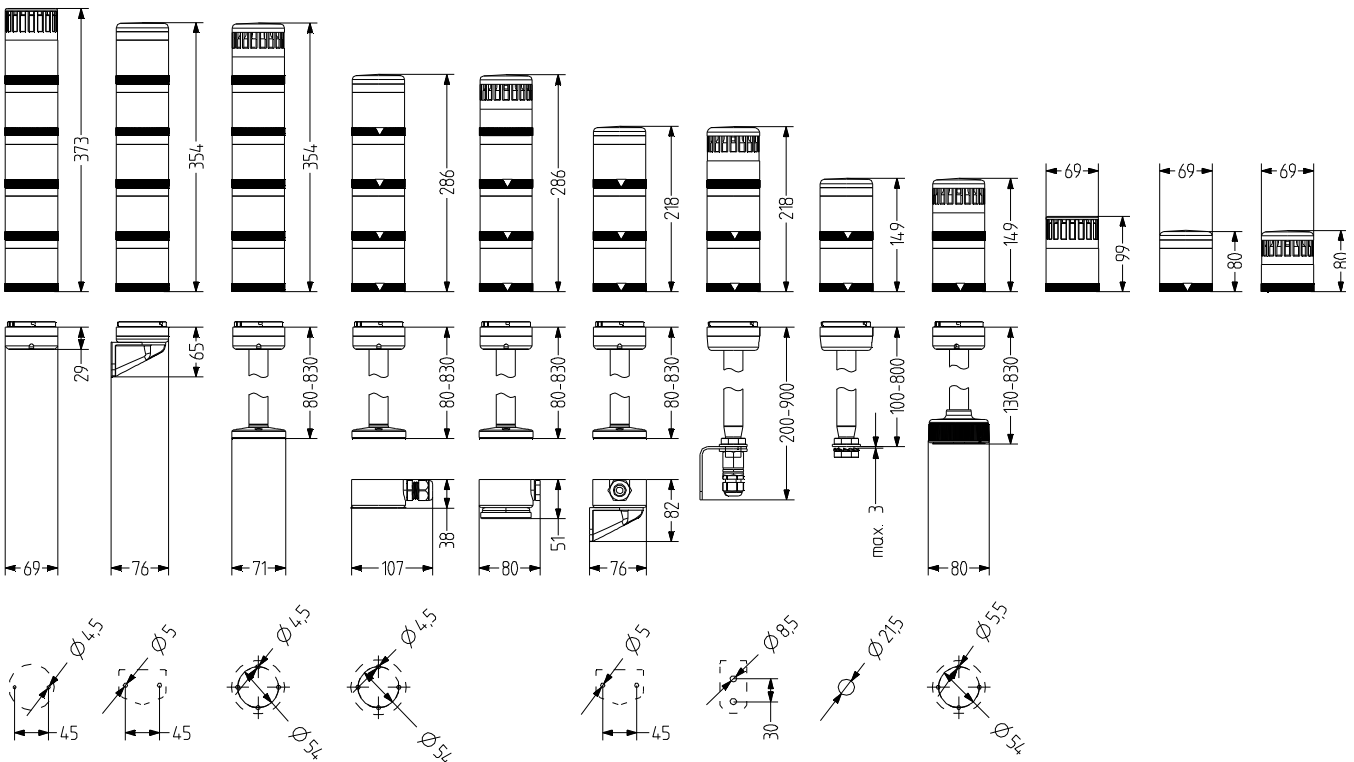

Modul-Signal 70

Modular