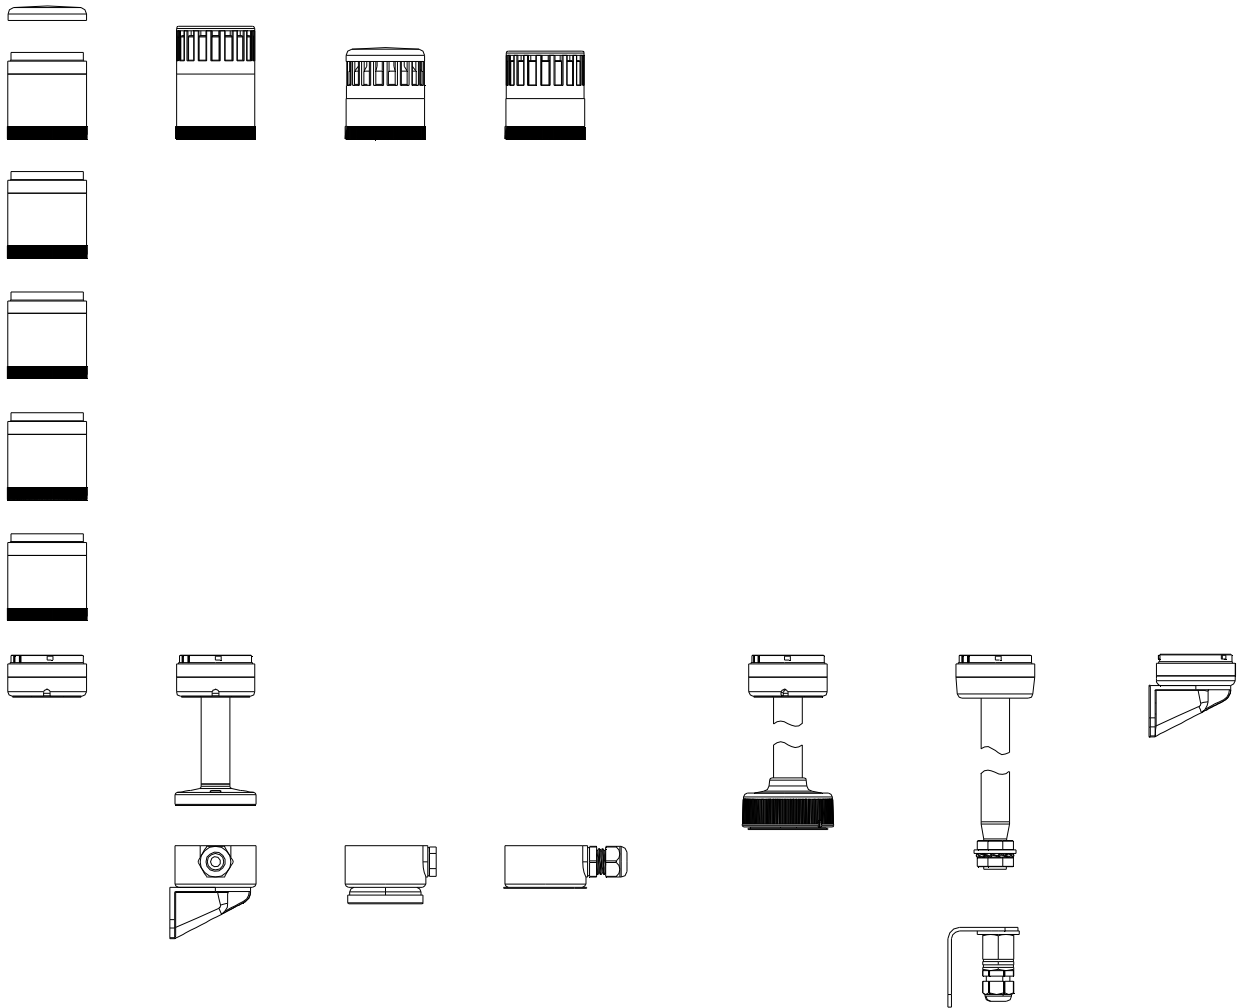

Modul-Signal 70