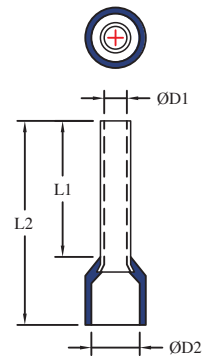

INSULATED CORD END SLEEVES (DIN 46228 / 4)

絕緣歐式端子

INSULATION MATERIAL: NYLON
TERMINAL MATERIAL: COPPER
PLATING: TIN

WIRE RANGE mm²	ITEM NO. (T:French Color)		ITEM NO. (W:German Color)		ITEM NO. (DIN:DIN Color)		Dimensions (mm)				PACKING PCS
							ØD1	ØD2	L1	L2	
4.0 mm²	LT040010-OR	ORANGE	LT040010-GY	GREY	LT040010-GY	GREY	2.8	4.8	10.0	17.0	500
	LT040012-OR		LT040012-GY		LT040012-GY				12.0	20.0	
	LT040018-OR		LT040018-GY		LT040018-GY				18.0	26.0	
6.0 mm²	LT060012-GR	GREEN	LT060012-BK	BLACK	LT060012-Y	YELLOW	3.5	6.3	12.0	20.0	500
	LT060018-GR		LT060018-BK		LT060018-Y				18.0	26.0	
10.0 mm²	LT100012-BR	BROWN	LT100012-IV	IVORY	LT100012-R	RED	4.5	7.6	12.0	22.0	500
	LT100018-BR		LT100018-IV		LT100018-R				18.0	28.0	
16.0 mm²	LT160012-IV	IVORY	LT160012-GR	GREEN	LT160012-BL	BLUE	5.8	8.8	12.0	24.0	500
	LT160018-IV		LT160018-GR		LT160018-BL				18.0	28.0	
25.0 mm²	LT250016-BK	BLACK	LT250016-BR	BROWN	LT250016-Y	YELLOW	7.3	11.2	16.0	30.0	500
	LT250018-BK		LT250018-BR		LT250018-Y				18.0	30.0	
	LT250022-BK		LT250022-BR		LT250022-Y				22.0	36.0	
35.0 mm²	LT350016-R	RED	LT350016-BE	BEIGE	LT350016-R	RED	8.3	12.7	16.0	30.0	500
	LT350018-R		LT350018-BE		LT350018-R				18.0	32.0	
	LT350025-R		LT350025-BE		LT350025-R				25.0	39.0	
50.0 mm²	LT500020-BL	BLUE	LT500020-OL	OLIVE	LT500020-BL	BLUE	10.2	15.0	20.0	36.0	500
	LT500025-BL		LT500025-OL		LT500025-BL				25.0	40.0	
70.0 mm²					LT700021-Y	YELLOW	13.5	16.0	21.0	37.0	100
95.0 mm²					LT950025-R	RED	14.7	18.0	25.0	44.0	100
120.0 mm²					LT120027-BL	BLUE	16.7	20.0	27.0	48.0	100
150.0 mm²					LT150032-Y	YELLOW	19.5	23.0	32.0	58.0	100