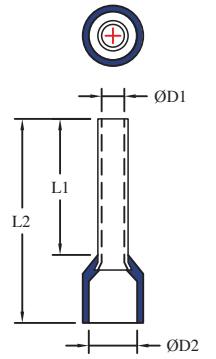

### INSULATED CORD END SLEEVES (DIN 46228 / 4)

絕緣歐式端子

INSULATION MATERIAL: NYLON  
 TERMINAL MATERIAL: COPPER  
 PLATING: TIN

WIRE RANGE mm <sup>2</sup>	ITEM NO. (T:French Color)	ITEM NO. (W:German Color)	ITEM NO. (DIN:DIN Color)	Dimensions (mm)				PACKING PCS
				ØD1	ØD2	L1	L2	
0.14 mm <sup>2</sup>		LT001406-GY	GREY	0.7	1.6	6.0	10.0	1,000
		LT001408-GY				8.0	12.0	
0.25 mm <sup>2</sup>	LT002506-VI	VIOLET	LT002506-LB	0.75	1.9	6.0	10.0	1,000
	LT002508-VI		LT002508-LB			8.0	12.0	
0.34 mm <sup>2</sup>	LT003406-PI	PINK	LT003406-TU	0.8	1.9	6.0	10.0	1,000
	LT003408-PI		LT003408-TU			8.0	12.0	
0.50 mm <sup>2</sup>	LT005006-W	WHITE	LT005006-OR	1.0	2.6	6.0	12.0	500
	LT005008-W		LT005008-OR			8.0	14.0	
	LT005010-W		LT005010-OR			10.0	16.0	
0.75 mm <sup>2</sup>	LT007506-BL	BLUE	LT007506-W	1.2	2.8	6.0	12.0	500
	LT007508-BL		LT007508-W			8.0	14.0	
	LT007510-BL		LT007510-W			10.0	16.0	
	LT007512-BL		LT007512-W			12.0	18.0	
1.0 mm <sup>2</sup>	LT010006-R	RED	LT010006-Y	1.4	3.0	6.0	12.0	500
	LT010008-R		LT010008-Y			8.0	14.0	
	LT010010-R		LT010010-Y			10.0	16.0	
	LT010012-R		LT010012-Y			12.0	18.0	
1.5 mm <sup>2</sup>	LT015008-BK	BLACK	LT015008-R	1.7	3.5	8.0	14.0	500
	LT015010-BK		LT015010-R			10.0	16.0	
	LT015012-BK		LT015012-R			12.0	18.0	
	LT015018-BK		LT015018-R			18.0	24.0	
2.5 mm <sup>2</sup>	LT025008-GY	GREY	LT025008-BL	2.2	4.2	8.0	14.0	500
	LT025010-GY		LT025010-BL			10.0	16.0	
	LT025012-GY		LT025012-BL			12.0	18.0	
	LT025018-GY		LT025018-BL			18.0	24.0	