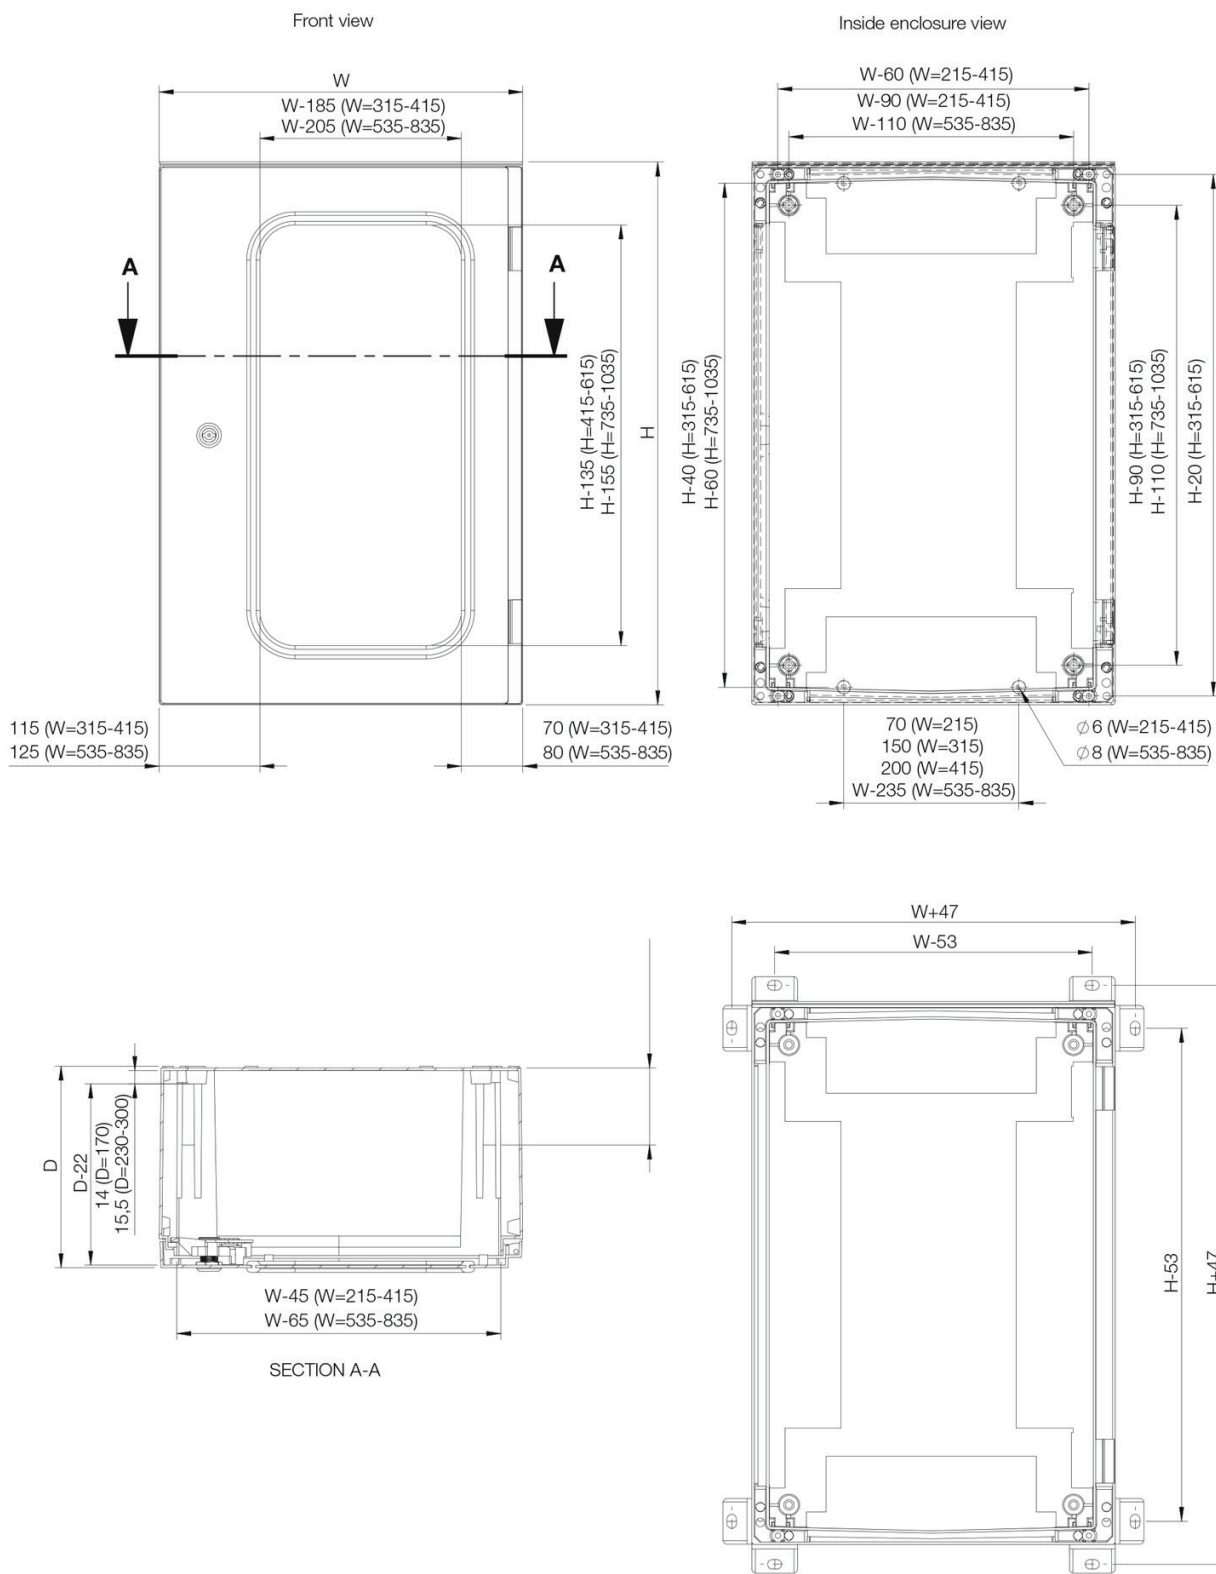

Material: Poliéster reforzado con fibra de vidrio.
Área de visión del UCPT : policarbonato.

Estructura: Monobloque moldeado de 3 mm de espesor.
Cuatro taladros para fijación mural. Sin entrada de cables.

Suministro: Armario con puerta, tornillos de fijación para placa de montaje y mini tejadillo autoadhesivo de protección contra la lluvia.

Nota: UCP320, UCP430 y UCP540 se entregan con las puertas dentro del embalaje, desmontadas.

UCP/UCPT

Armario mural compacto de poliéster

HOFFMAN

CONNECT AND PROTECT

Puerta plena

Dimensión del armario				
A	An	P	N° de puntos de cierre	Ref.
315	215	170	1	UCP320
415	315	170	1	UCP430
515	415	230	3	UCP540
615	415	230	3	UCP640
735	535	270	3	UCP750
835	635	300	3	UCP860
1035	835	300	3	UCP1080

Puerta transparente

Dimensión del armario				
A	An	P	N° de puntos de cierre	Ref.
415	315	170	1	UCPT430
515	415	230	3	UCPT540
615	415	230	3	UCPT640
735	535	270	3	UCPT750
835	635	300	3	UCPT860
1035	835	300	3	UCPT1080