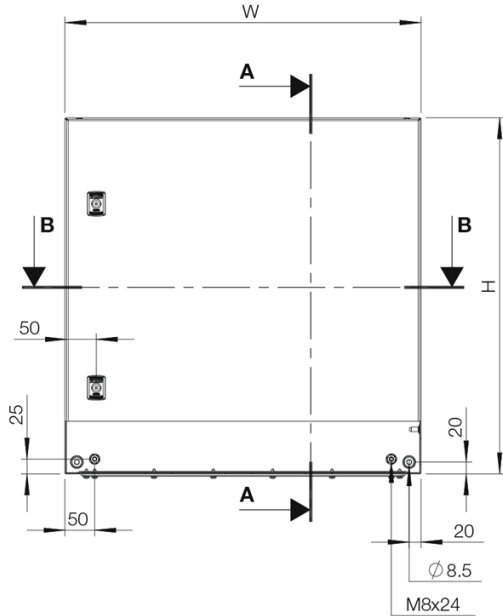

Sectional top view

Front view