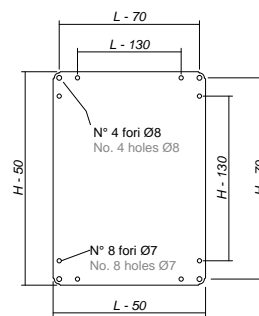

CODICE CODE	ALTEZZA, H HEIGHT, H	DIMENSIONE DIMENSIONS		PROFONDITÀ, P DEPTH, P	CHIUSURA LOCKING ELEMENT
		LARGHEZZA, L WIDTH, L			
R5CE0391		250			
R5CE0331	300	300			
R5CE0341		400		150	N. 1 Box
R5CE0431	400	300			
R5CE0531	500	300			N. 2 Box
R5CE0432		300			
R5CE0442	400	400			N. 1 Box
R5CE0462		600			
R5CE0532		300		200	
R5CE0542	500	400			
R5CE0552		500			
R5CE0642	600	400			
R5CE0752	700	500			
R5CE0549	500	400			
R5CE0649		400			
R5CE0669	600	600			
R5CE0759	700	500		250	N. 2 Box
R5CE0869	800	600			
R5CE1069	1000	600			
R5CE0863		600			
R5CE0883	800	800			
R5CE1063		600			
R5CE1083	1000	800			
R5CE1263		600		300	
R5CE1283	1200	800			
R5CE1463		600			
R5CE1483	1400	800			Cariglione / Ratchet
R5CE0644		400			
R5CE0664	600	600			
R5CE0864		600			
R5CE0884	800	800			
R5CE1064		600		400	N. 1 Box
R5CE1084	1000	800			
R5CE1264		600			
R5CE1284	1200	800			

■ Casse modello CE

CE boxes

Anta singola

Singole door

Vista fronte cassa con porta
Box front view with door

Vista fronte cassa senza porta
Box front view without door

Vista retro cassa
Back view

Vista interno porta
Internal door view

Vista pannello di cablaggio
Wiring panel view