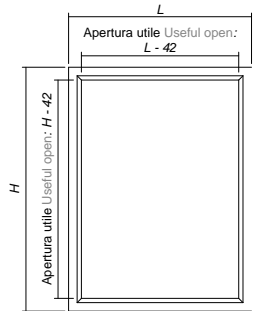

Piastra d'ingresso cavi

posta sul fondo della cassa adeguatamente dimensionata.

Composizione

Struttura, pannello di cablaggio, porta, piastra di ingresso cavi, confezione di viteria.

Structure

15/10 thick steel sheet, painted textured RAL 7035.

CODICE CODE	ALTEZZA, H HEIGHT, H	DIMENSIONE DIMENSIONS		PROFONDITÀ, P DEPTH, P	CHIUSURA LOCKING ELEMENT
		LARGHEZZA, L WIDTH, L			
R5CE0391		250			
R5CE0331	300	300			
R5CE0341		400		150	N. 1 Box
R5CE0431	400	300			
R5CE0531	500	300			N. 2 Box
R5CE0432		300			
R5CE0442	400	400			N. 1 Box
R5CE0462		600			
R5CE0532		300		200	
R5CE0542	500	400			
R5CE0552		500			
R5CE0642	600	400			
R5CE0752	700	500			
R5CE0549	500	400			
R5CE0649		400			
R5CE0669	600	600			
R5CE0759	700	500		250	N. 2 Box
R5CE0869	800	600			
R5CE1069	1000	600			
R5CE0863		600			
R5CE0883	800	800			
R5CE1063		600			
R5CE1083	1000	800			
R5CE1263		600		300	
R5CE1283	1200	800			
R5CE1463		600			
R5CE1483	1400	800			Cariglione / Ratchet
R5CE0644		400			
R5CE0664	600	600			
R5CE0864		600			
R5CE0884	800	800			
R5CE1064		600		400	N. 1 Box
R5CE1084	1000	800			
R5CE1264		600			
R5CE1284	1200	800			

■ Casse modello CE

CE boxes

Anta singola

Singole door

Vista fronte cassa con porta
Box front view with door

Vista fronte cassa senza porta
Box front view without door

Vista retro cassa
Back view

Vista interno porta
Internal door view

Vista pannello di cablaggio
Wiring panel view