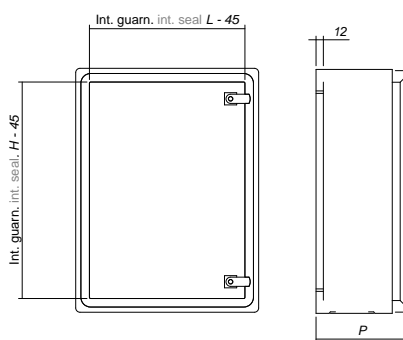

Piastra d'ingresso cavi

posta sul fondo della cassa adeguatamente dimensionata.

Composizione

Struttura, pannello di cablaggio, porta, piastra di ingresso cavi, confezione di viteria.

Structure

15/10 thick steel sheet, painted textured RAL 7035.

CODICE CODE	ALTEZZA, H HEIGHT, H	DIMENSIONE DIMENSIONS		PROFONDITÀ, P DEPTH, P	CHIUSURA LOCKING ELEMENT
		LARGHEZZA, L WIDTH, L			
R5CE0391		250			
R5CE0331	300	300			
R5CE0341		400		150	N. 1 Box
R5CE0431	400	300			
R5CE0531	500	300			N. 2 Box
R5CE0432		300			
R5CE0442	400	400			N. 1 Box
R5CE0462		600			
R5CE0532		300		200	
R5CE0542	500	400			
R5CE0552		500			
R5CE0642	600	400			
R5CE0752	700	500			
R5CE0549	500	400			
R5CE0649		400			
R5CE0669	600	600			
R5CE0759	700	500		250	N. 2 Box
R5CE0869	800	600			
R5CE1069	1000	600			
R5CE0863		600			
R5CE0883	800	800			
R5CE1063		600			
R5CE1083	1000	800			
R5CE1263		600		300	
R5CE1283	1200	800			
R5CE1463		600			
R5CE1483	1400	800			Cariglione / Ratchet
R5CE0644		400			
R5CE0664	600	600			
R5CE0864		600			
R5CE0884	800	800			
R5CE1064		600		400	N. 1 Box
R5CE1084	1000	800			
R5CE1264		600			
R5CE1284	1200	800			

■ Casse modello CE

CE boxes

Anta singola

Singole door

Vista fronte cassa con porta
Box front view with door

Vista fronte cassa senza porta
Box front view without door

Vista retro cassa
Back view

Vista interno porta
Internal door view

Vista pannello di cablaggio
Wiring panel view