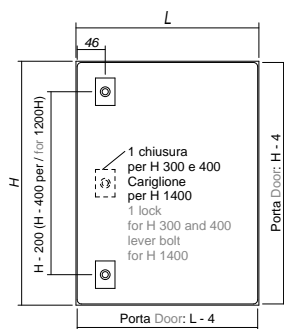

■ Casse modello CE

CE boxes

Anta singola

Singole door

Vista fronte cassa con porta
Box front view with door