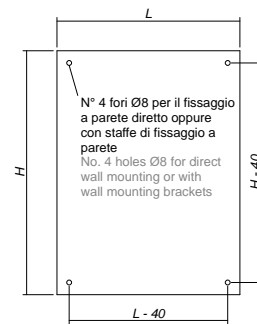

Piastra d'ingresso cavi

posta sul fondo della cassa adeguatamente dimensionata.

Composizione

Struttura, pannello di cablaggio, porta, piastra di ingresso cavi, confezione di viteria.

Structure

15/10 thick steel sheet, painted textured RAL 7035.

CODICE CODE	ALTEZZA, H HEIGHT, H	DIMENSIONE DIMENSIONS		PROFONDITÀ, P DEPTH, P	CHIUSURA LOCKING ELEMENT
		LARGHEZZA, L WIDTH, L			
R5CE0391		250			
R5CE0331	300	300			
R5CE0341		400		150	N. 1 Box
R5CE0431	400	300			
R5CE0531	500	300			N. 2 Box
R5CE0432		300			
R5CE0442	400	400			N. 1 Box
R5CE0462		600			
R5CE0532		300		200	
R5CE0542	500	400			
R5CE0552		500			
R5CE0642	600	400			
R5CE0752	700	500			
R5CE0549	500	400			
R5CE0649		400			
R5CE0669	600	600			
R5CE0759	700	500		250	N. 2 Box
R5CE0869	800	600			
R5CE1069	1000	600			
R5CE0863		600			
R5CE0883	800	800			
R5CE1063		600			
R5CE1083	1000	800			
R5CE1263		600		300	
R5CE1283	1200	800			
R5CE1463		600			
R5CE1483	1400	800			Cariglione / Ratchet
R5CE0644		400			
R5CE0664	600	600			
R5CE0864		600			
R5CE0884	800	800			
R5CE1064		600		400	N. 1 Box
R5CE1084	1000	800			
R5CE1264		600			
R5CE1284	1200	800			

■ Casse modello CE

CE boxes

Anta singola

Singole door

Vista fronte cassa con porta
Box front view with door

Vista fronte cassa senza porta
Box front view without door

Vista retro cassa
Back view

Vista interno porta
Internal door view

Vista pannello di cablaggio
Wiring panel view